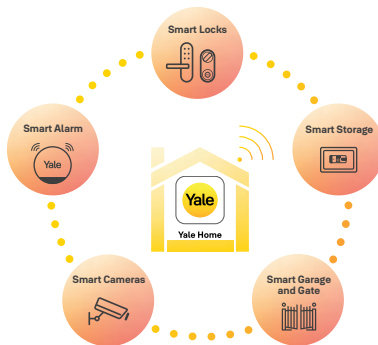

Se conecta con:

Conecta otros productos de nuestro ecosistema de seguridad inteligente de Yale para ampliar tus posibilidades. Para más información visita nuestra página Web.